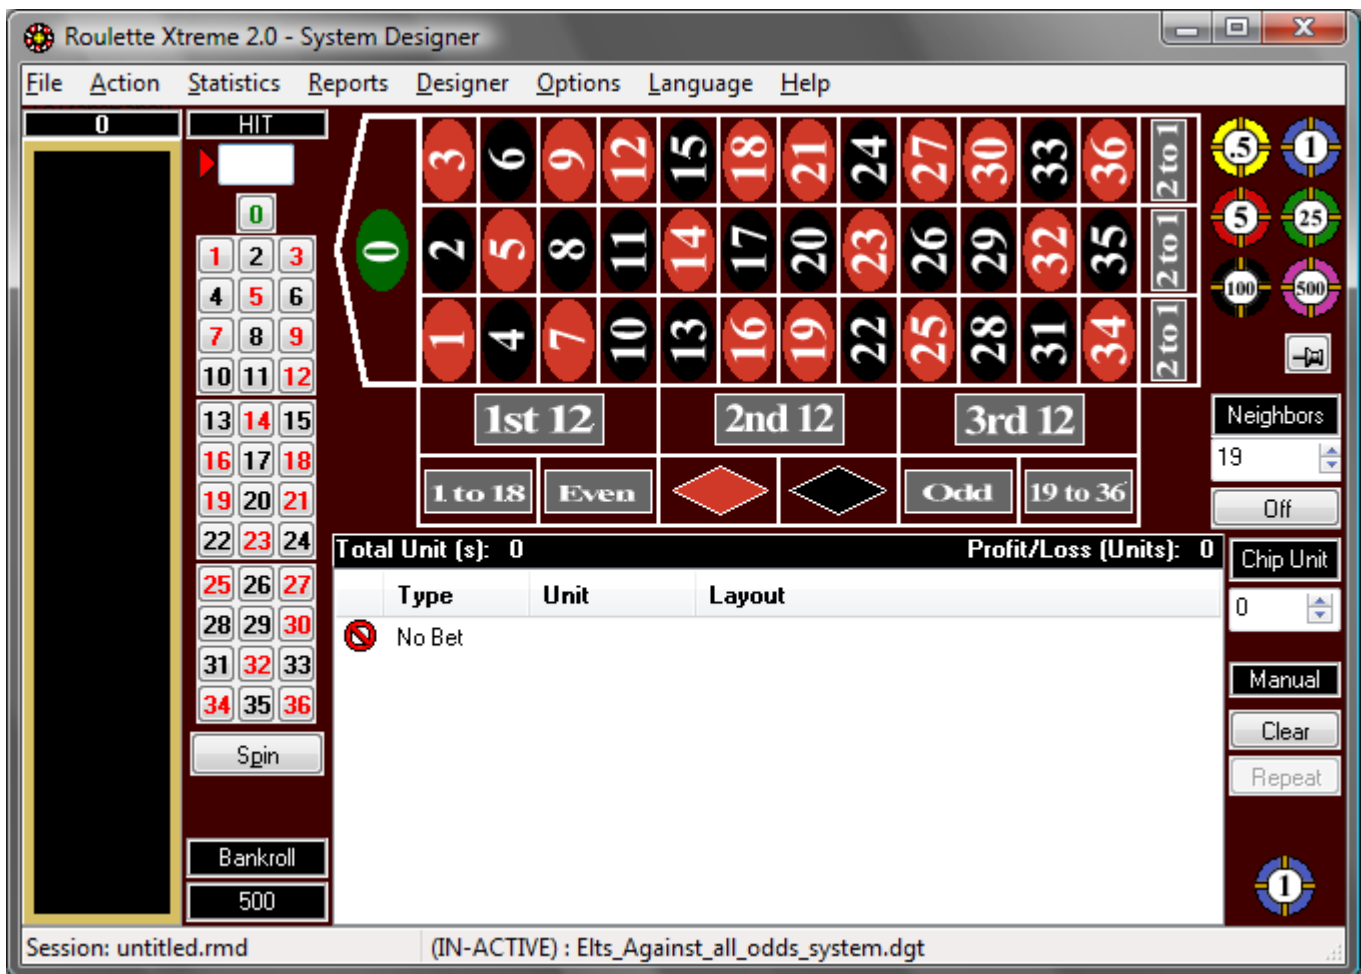

English
Steps to let Roulette Xtreme run with Vista

- Step 1:** Locate Roulette Xtreme program with is usually located: **C:\Program Files\UX Software\Roulette Xtreme 2.0\Rxtreme20.exe**
- Step 2:** Right-click on the program and select **Properties**
- Step 3:** In the Compatibility mode section, check "Run this program in compatibility mode for: Windows XP"

Note: For some Vista, you may need to check "Run this program as an administrator"

Español

Los pasos para dejar a Roulette Xtreme tener bajo su mando con Vista

- Paso 1:** Localice programa Roulette Xtreme con está usualmente ubicado: **C:\Program Files\UX Software Roulette Xtreme 2.0\Rxtreme20.exe**
- Paso 2:** Dé clic derecho en el programa y seleccione **Propiedades**
- Paso 3:** En la sección de modo de Compatibilidad, compruebe " la Carrera este programa en el modo de compatibilidad para: Windows XP"

Nota: Para alguna Vista, usted puede necesitar comprobar " Carrera este programa como un administrador "

Roulette Xtreme with Vista Home Professional

Ruleta Xtreme con Profesional de la Casa Vista