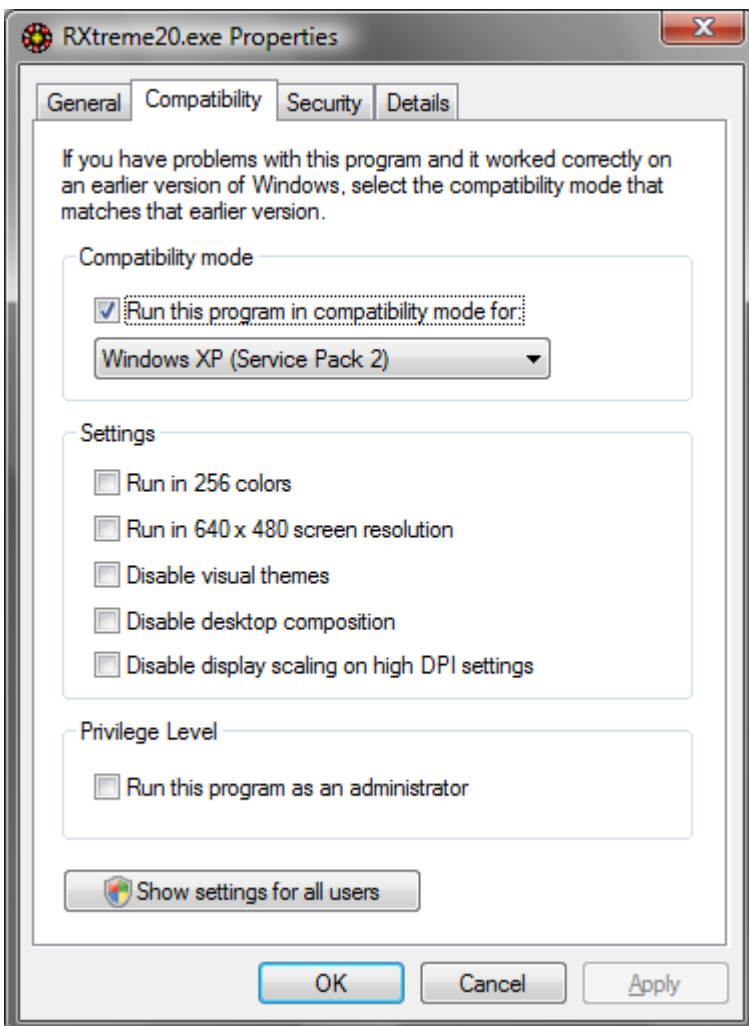

English
Steps to let Roulette Xtreme run with Vista

1. **Step 1:** Locate Roulette Xtreme program with is usually located: **C:\Program Files\UX Software\Roulette Xtreme 2.0\Rxtreme20.exe**
2. **Step 2:** Right-click on the program and select **Properties**
3. **Step 3:** In the Compatibility mode section, check "Run this program in compatibility mode for: Windows XP"

Note: For some Vista, you may need to check "Run this program as an administrator"

Español

Los pasos para dejar a Roulette Xtreme tener bajo su mando con Vista

1. **Paso 1:** Localice programa Roulette Xtreme con está usualmente ubicado: **C:\Program Files\UX Software Roulette Xtreme 2.0\Rxtreme20.exe**
2. **Paso 2:** Dé clic derecho en el programa y seleccione **Propiedades**
3. **Paso 3:** En la sección de modo de Compatibilidad, compruebe " la Carrera este programa en el modo de compatibilidad para: Windows XP"

Nota: Para alguna Vista, usted puede necesitar comprobar " Carrera este programa como un administrador "